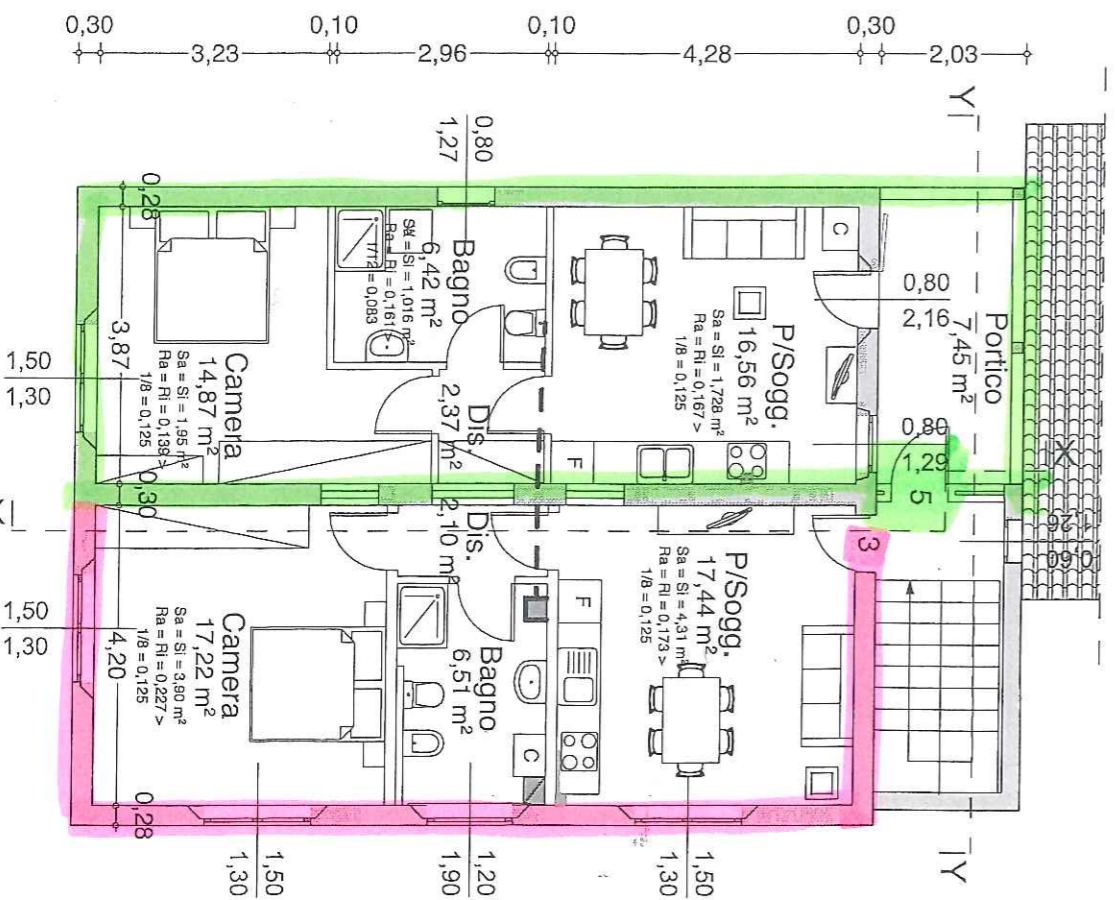

PIANO PRIMO

INFO: € 410,00 VOCH
€ 430,00 DUEWA

PIANO SECONDO

INFO: € 350,00 MAX
DORREDAH