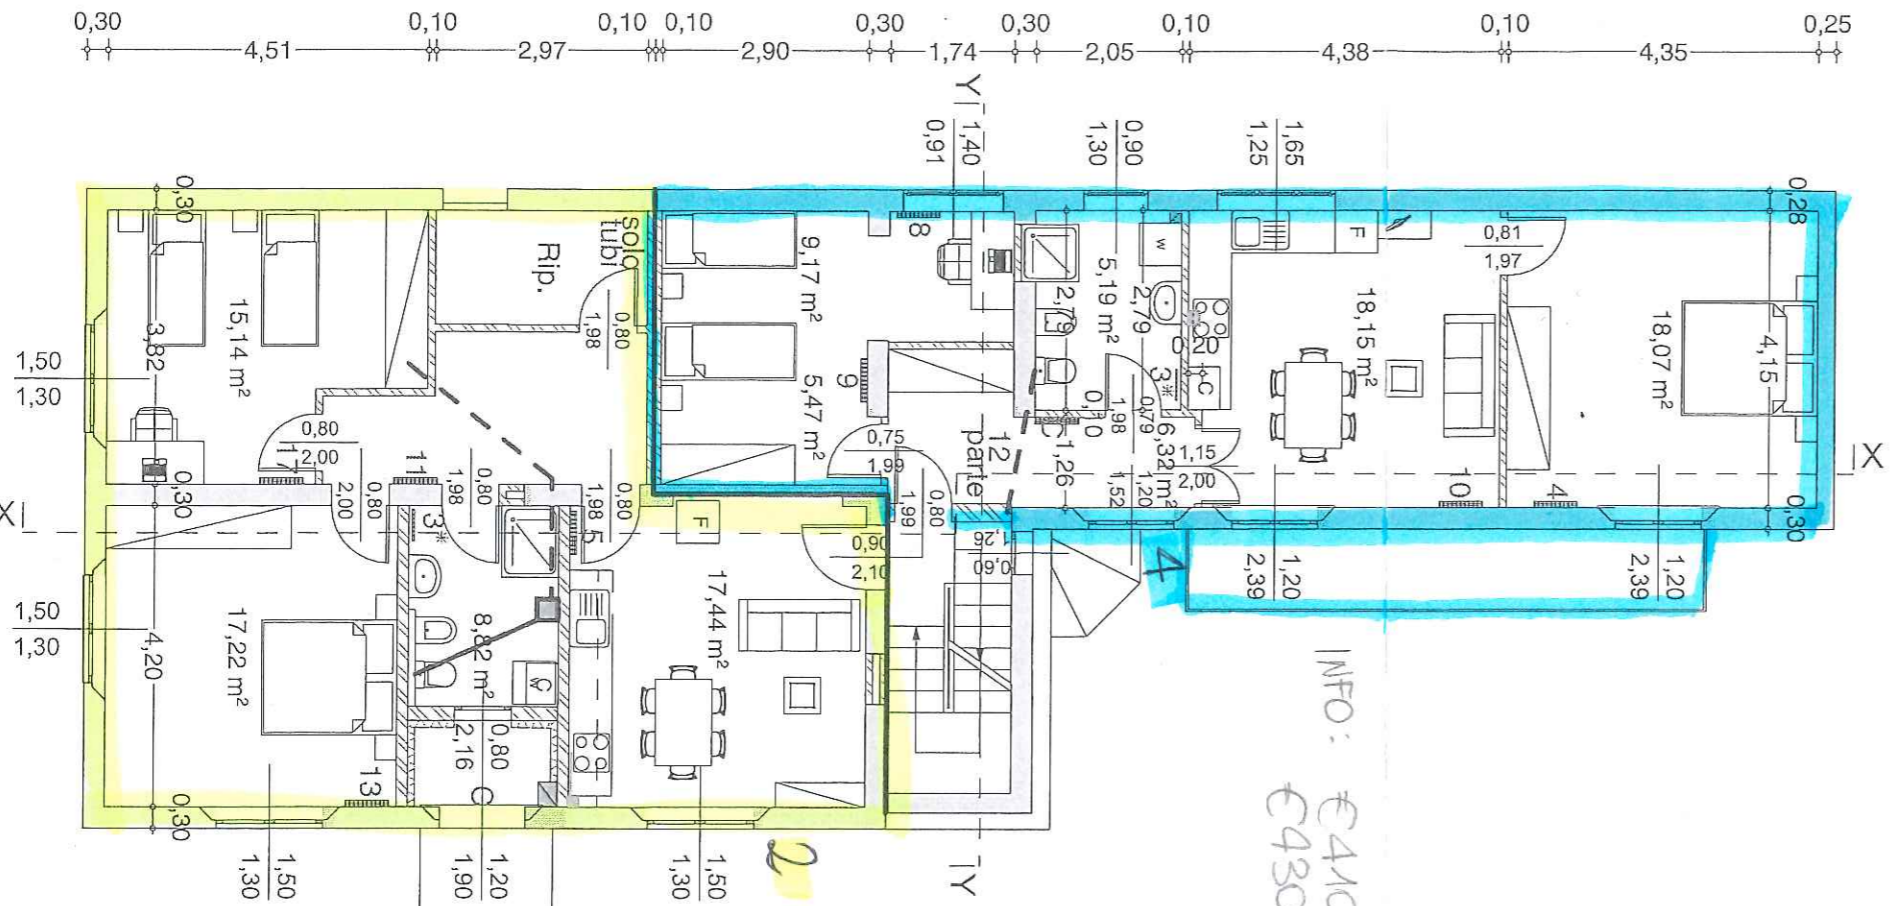

PIANO PRIMO

INFO: € 410,00 VOCH
€ 430,00 DUEWA

PIANO SECONDO

INFO: € 350,00 MAX
DORREDAH